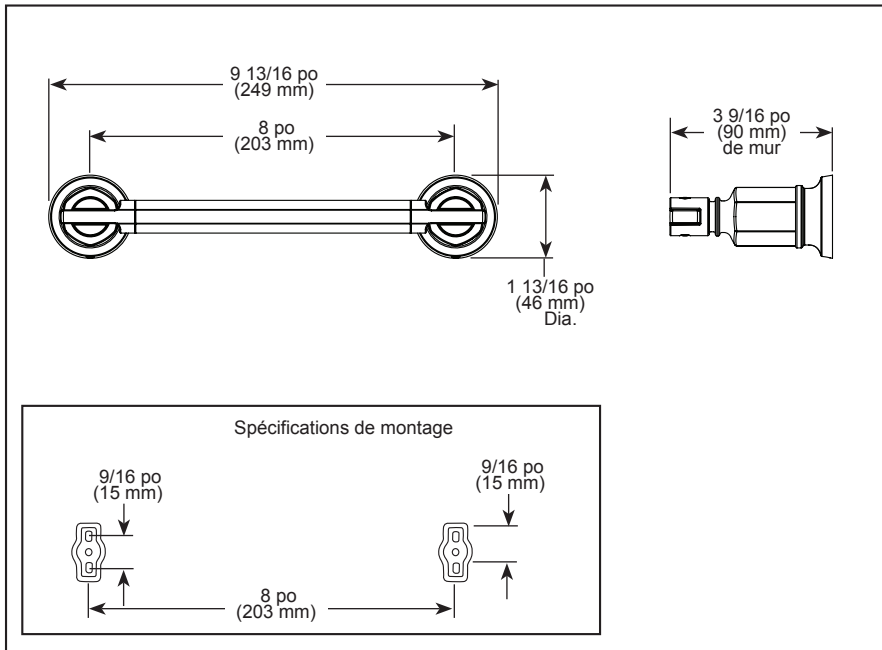

RP73179
Quincaillerie d'installation