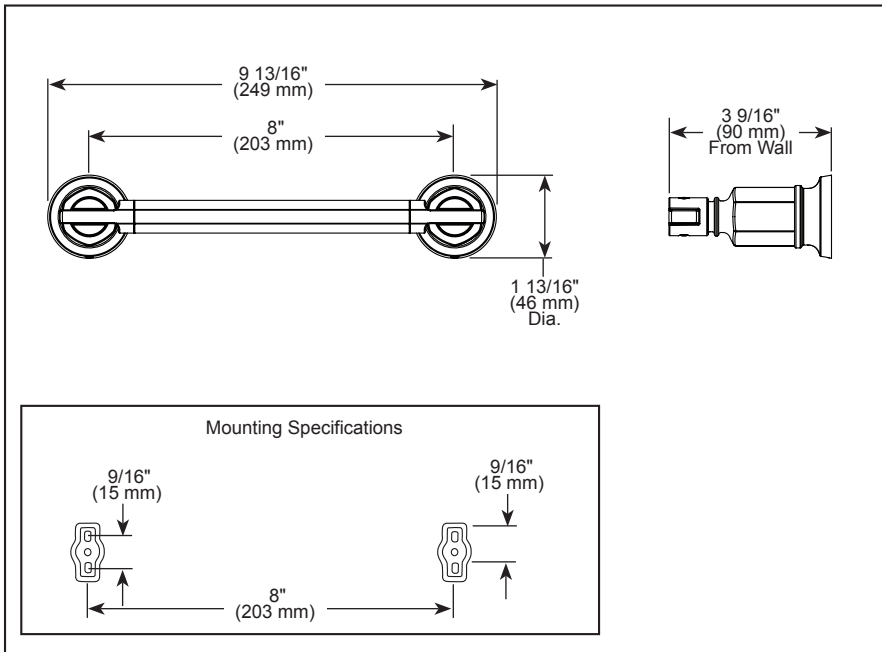

BRIZO®

ACCESSORIES

- Invari® Collection
- 8" Mini Towel Bar

STANDARD SPECIFICATIONS:

- Wood blocking is preferable behind all wall surfaces. If wood blocking is not available, try finding a wood stud to anchor at least one end of this accessory.
- Mounting hardware and mounting instructions included with product.
- Note: Plastic anchors, screws, toggle bolts, and mounting brackets are included with the mounting hardware.
- All metal construction

694776-▲

▲ Designate proper finish suffix

BRIZO^{MD}

ACCESSOIRES

- Collection Invari^{MD}
- Mini porte-serviette de 8 po (203 mm)

SPÉCIFICATIONS STANDARDS :

- Il est préférable de placer de blocage en bois derrière toutes les surfaces murales. Si le blocage en bois n'est pas disponible, essayez de trouver un montant en bois pour fixer au moins une extrémité de cet accessoire.
- Quincaillerie et gabarit d'installation inclus avec le produit.
- Remarque : Les ancrages en plastique, les vis, les boulons à bascule et les supports de montage sont inclus avec la quincaillerie d'installation.
- Construction entièrement métallique