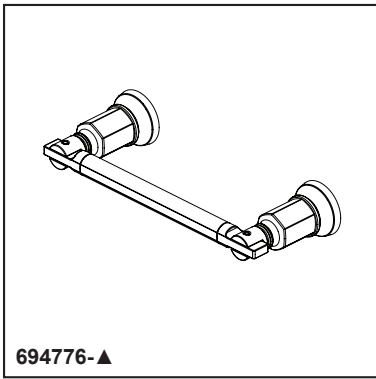

BRIZO^{MD}

ACCESSOIRES

- Collection Invari^{MD}
- Mini porte-serviette de 8 po (203 mm)

SPÉCIFICATIONS STANDARDS :

- Il est préférable de placer de blocage en bois derrière toutes les surfaces murales. Si le blocage en bois n'est pas disponible, essayez de trouver un montant en bois pour fixer au moins une extrémité de cet accessoire.
- Quincaillerie et gabarit d'installation inclus avec le produit.
- Remarque : Les ancrages en plastique, les vis, les boulons à bascule et les supports de montage sont inclus avec la quincaillerie d'installation.
- Construction entièrement métallique

GARANTIE

- Pièces et finition – Garantie à vie limitée; ou pour les clients commerciaux, 10 ans pour les résidences multifamiliales (appartements et condominiums) et 5 ans pour tout autre usage commercial, dans tous les cas à compter de la date de réception du produit par l'acheteur initial ou son représentant autorisé (installateur, etc.).
- Veuillez consulter fr.brizofaucet.ca pour tous les détails de notre garantie limitée.

694776-▲