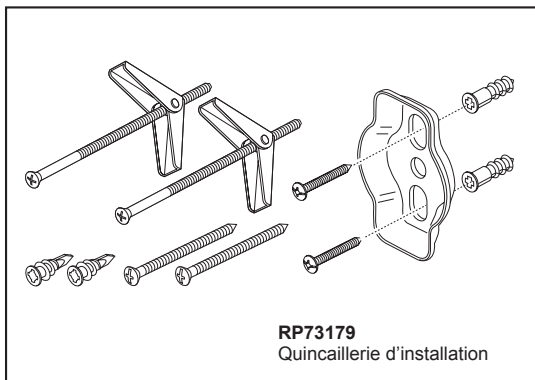

RP63873
Vis de fixation et clé Allen

RP73179
Quincaillerie d'installation