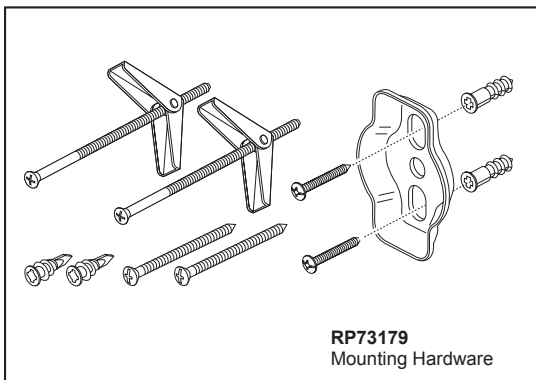

BRIZO®

ACCESSORIES

- Invari® Collection
- 8" Mini Towel Bar

STANDARD SPECIFICATIONS:

- Wood blocking is preferable behind all wall surfaces. If wood blocking is not available, try finding a wood stud to anchor at least one end of this accessory.
- Mounting hardware and mounting instructions included with product.
- Note: Plastic anchors, screws, toggle bolts, and mounting brackets are included with the mounting hardware.
- All metal construction

694776-▲

▲ Designate proper finish suffix

BRIZO^{MD}

ACCESSOIRES

- Collection Invari^{MD}
- Mini porte-serviette de 8 po (203 mm)

SPÉCIFICATIONS STANDARDS :

- Il est préférable de placer de blocage en bois derrière toutes les surfaces murales. Si le blocage en bois n'est pas disponible, essayez de trouver un montant en bois pour fixer au moins une extrémité de cet accessoire.
- Quincaillerie et gabarit d'installation inclus avec le produit.
- Remarque : Les ancrages en plastique, les vis, les boulons à bascule et les supports de montage sont inclus avec la quincaillerie d'installation.
- Construction entièrement métallique