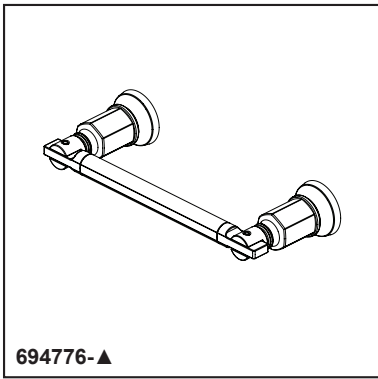

BRIZO®

ACCESSORIES

- Invari® Collection
- 8" Mini Towel Bar

STANDARD SPECIFICATIONS:

- Wood blocking is preferable behind all wall surfaces. If wood blocking is not available, try finding a wood stud to anchor at least one end of this accessory.
- Mounting hardware and mounting instructions included with product.
- Note: Plastic anchors, screws, toggle bolts, and mounting brackets are included with the mounting hardware.
- All metal construction

694776-▲

▲ Designate proper finish suffix

BRIZO^{MD}

ACCESSOIRES

- Collection Invari^{MD}
- Mini porte-serviette de 8 po (203 mm)

SPÉCIFICATIONS STANDARDS :

- Il est préférable de placer de blocage en bois derrière toutes les surfaces murales. Si le blocage en bois n'est pas disponible, essayez de trouver un montant en bois pour fixer au moins une extrémité de cet accessoire.
- Quincaillerie et gabarit d'installation inclus avec le produit.
- Remarque : Les ancrages en plastique, les vis, les boulons à bascule et les supports de montage sont inclus avec la quincaillerie d'installation.
- Construction entièrement métallique